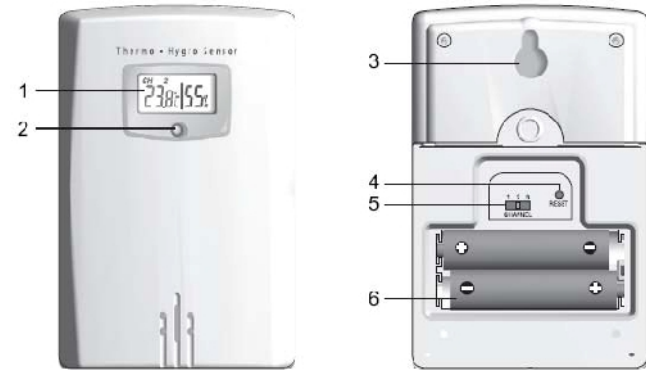

- 1.
- 2.
- 3.

- 4.
- 5.

°C / °F:

(RESET):

- 1.
- 2.
- 3.
- 4.
- 5.
- 6.

**(RESET).
(CHANNEL).**

-12°C.

THGR122N / THGN122N / THGN132N