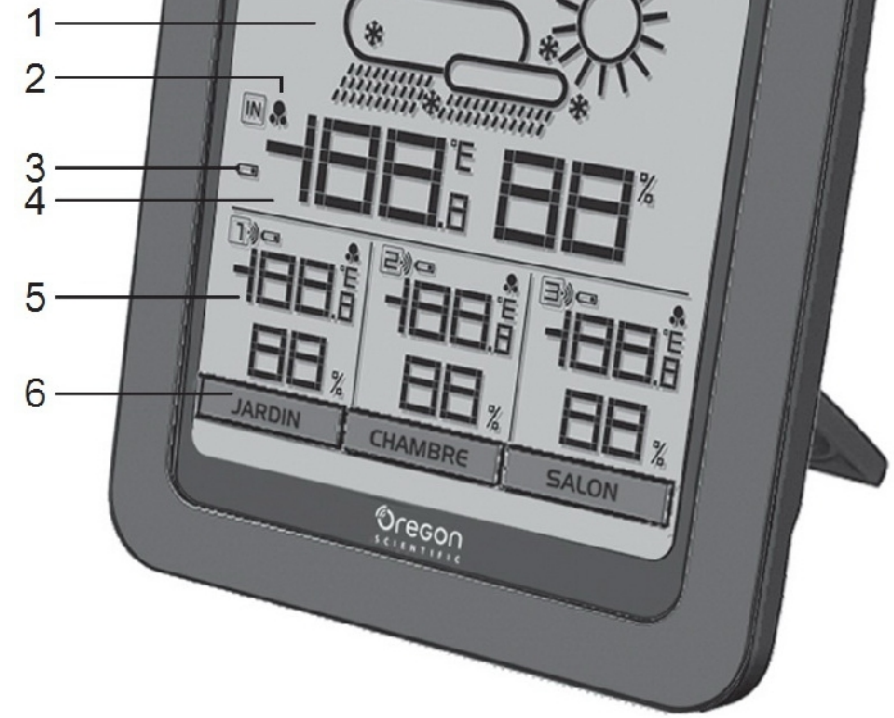

+ 3

: R R500N

: R R500N

- 2
- 2
- 2
- 3
- 3
- 4
- 4
- 5
- 5
- 5
- 5
- 6
- 6
- 6
- 6
- 6
- 7
- 7

Oregon Scientific™
R R500N,

1.

2

- 2.
- 3.
- 4.
- 5.
- 6.

- 1.
- 2.
- 3.

- 4.
- 5.

°C / °F:

(RESET):

- 1.
- 2.
- 3.
- 4.
- 5.
- 6.

**(RESET).
(CHANNEL).**

-12°C.

THGR122N / THGN122N / THGN132N

-30°C.

- 1.
- 2.
- 3.

(RESET).

4.

-
-
-

30

(RESET).

12—24